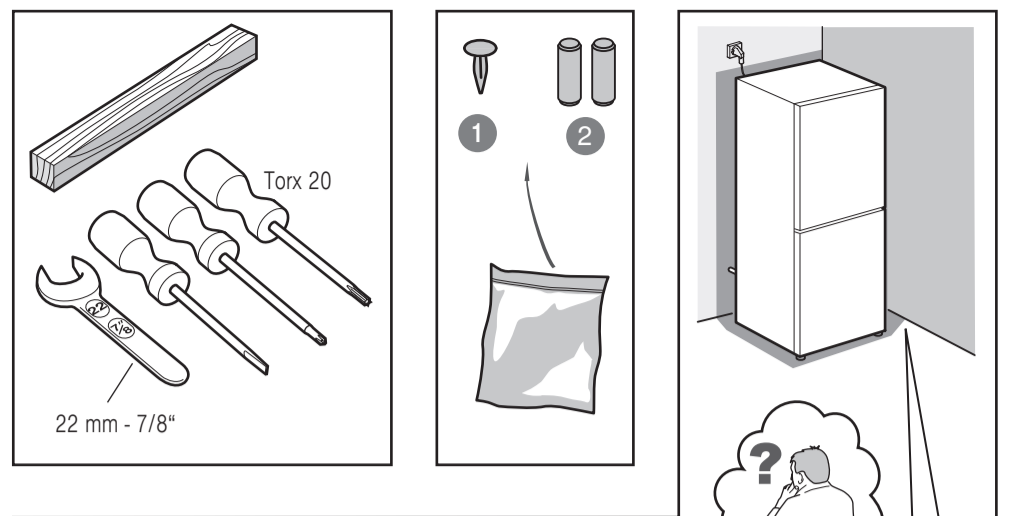

- de Montageanleitung
  Standgerät
- en Installation instructions
  Free-standing appliance
- fr Notice de montage
  Appareil indépendant
- it Istruzioni per il montaggio
  Apparecchio indipendente
- nl Montagehandleiding
  Vrijstaand apparaat
- da Monteringsvejledning
  Gulvmodel
- no Monteringsanvisning
  Frittstående apparat
- sv Monteringsanvisning
  Fristående apparat
- fi Asennusohjeet
  Vapaasti sijoitettava laite
- es Instrucciones de montaje
  Aparato de libre instalación
- pt Instruções de montagem
  Aparelho Solo
- el Οδηγίες τοποθέτησης
  Ανεξάρτητη συσκευή
- tr Montaj kılavuzu
  Solo cihaz
- et Paigaldusjuhend
  Eraldiseisev seade

- cs Montážní návod
  Volně stojící spotřebič
- pl Instrukcja montażu
  Urządzenie wolnostojące
- hu Szerelési útmutató
  Magánálló készülék
- ru Инструкция по монтажу
  Напольный прибор
- ro Instrucțiunea de montaj
  Aparat independent
- sk Návod na montáž
  Voľne stojací spotrebič
- sl Navodilo za montažo
  Samostojna naprava
- lt Montavimo instrukcija
  Pastatomas prietaisas
- lv Montāžas pamācība
  Brīvi stāvoša ierīce
- kk Орнату жөнүндө нұсқаулар
  Едендік құрылғы
- uk Інструкція з монтажу
  Підлоговий прилад
- uz Yig'ish qo'llanmasi
  Mustahkam o'rnatilgan asbob
- ar إرشادات التركيب
  جهاز للنصب المنفرد
- fa راهنمای مونتاژ
  دستگاه استاندارد
- he הוראות הרכבה
  מכשיר ניצב
- zh-hk 安裝說明書
  獨立式電器